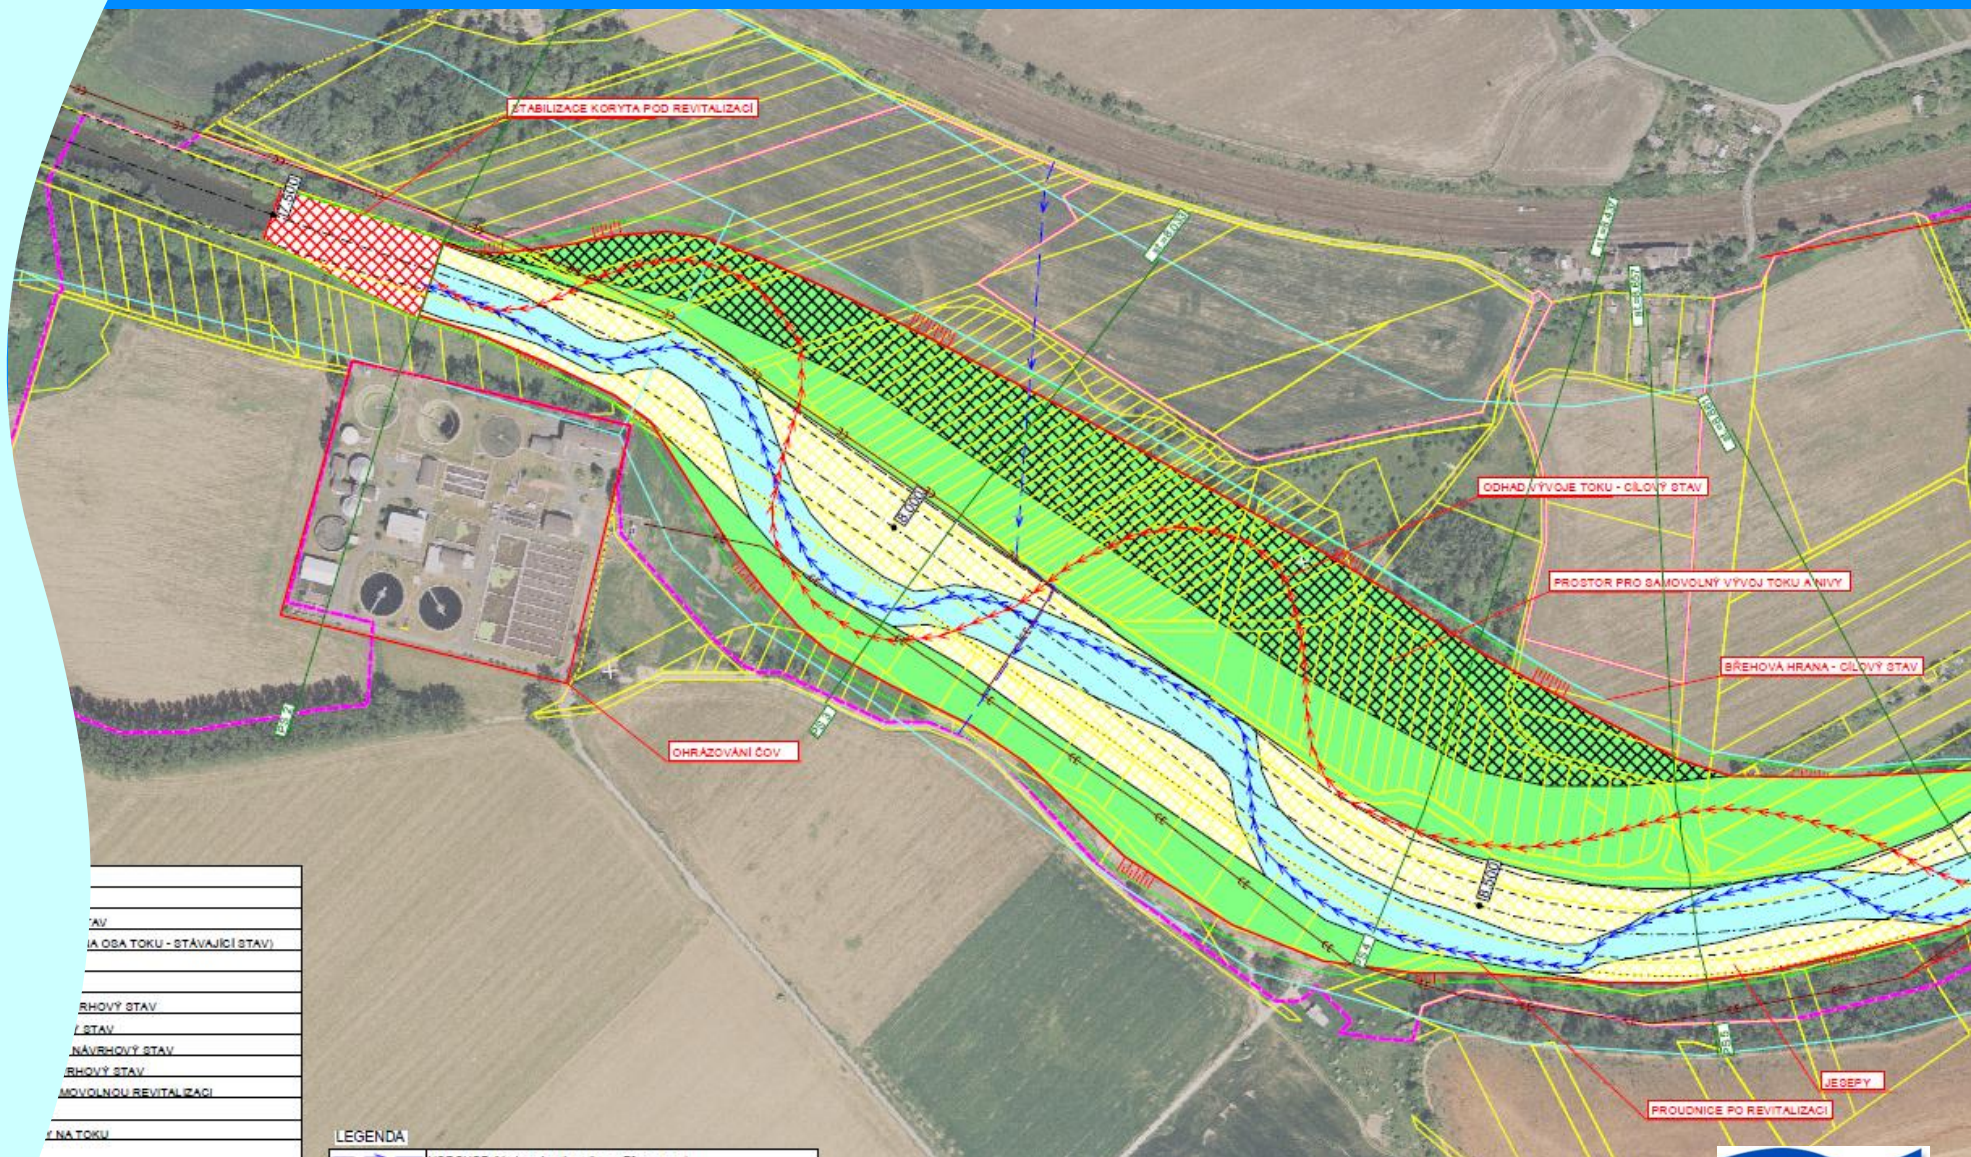

OPERAČNÍ PROGRAM
ŽIVOTNÍ PROSTŘEDÍ

EVROPSKÁ UNIE
Fond soudržnosti

Pro vodu,
vzduch a přírodu

ŽIVÁ BEČVA

Mgr. Jan Zapletal
Ing. Martin Sucharda
Ing. Pavel Kamenický

VZOROVÉ ÚSEKY REVITALIZAČNÍCH OPATŘENÍ

VZOROVÉ ÚSEKY REVITALIZAČNÍCH OPATŘENÍ - ÚSEK PŘEROV

VZOROVÉ ÚSEKY REVITALIZAČNÍCH OPATŘENÍ - ÚSEK PŘEROV

VZOROVÉ ÚSEKY REVITALIZAČNÍCH OPATŘENÍ - ÚSEK PŘEROV

VZOROVÉ ÚSEKY REVITALIZAČNÍCH OPATŘENÍ - ÚSEK PŘEROV

VZOROVÉ ÚSEKY REVITALIZAČNÍCH OPATŘENÍ - ÚSEK PŘEROV

VZOROVÉ ÚSEKY REVITALIZAČNÍCH OPATŘENÍ – PRINCIPY OPATŘENÍ

VZOROVÉ ÚSEKY REVITALIZAČNÍCH OPATŘENÍ – PRINCIPY OPATŘENÍ

VZOROVÉ ÚSEKY REVITALIZAČNÍCH OPATŘENÍ – PRINCIPY OPATŘENÍ

VZOROVÝ PŘÍČNÝ ŘEZ 2

VZOROVÉ ÚSEKY REVITALIZAČNÍCH OPATŘENÍ – PRINCIPY OPATŘENÍ