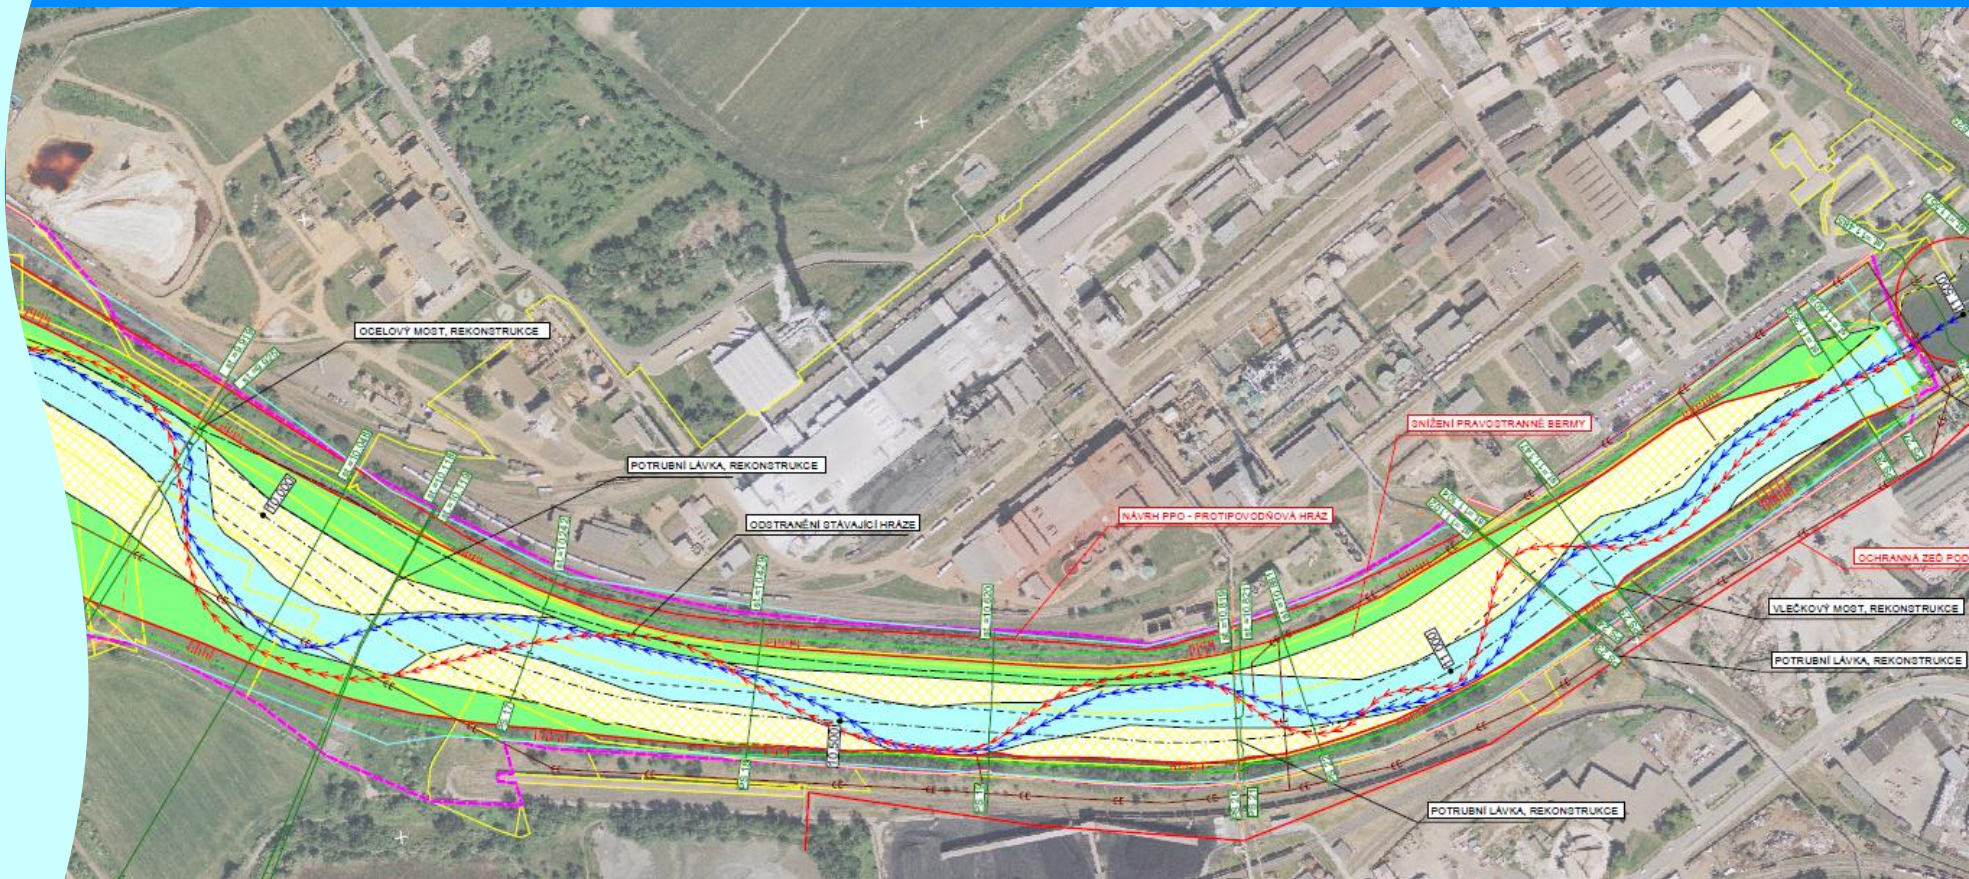

OPERAČNÍ PROGRAM
ŽIVOTNÍ PROSTŘEDÍ

EVROPSKÁ UNIE
Fond soudržnosti

Pro vodu,
vzduch a přírodu

ŽIVÁ BEČVA

Mgr. Jan Zapletal
Ing. Martin Sucharda
Ing. Pavel Kamenický

VZOROVÉ ÚSEKY REVITALIZAČNÍCH OPATŘENÍ

VZOROVÉ ÚSEKY REVITALIZAČNÍCH OPATŘENÍ - ÚSEK PŘEROV

VZOROVÉ ÚSEKY REVITALIZAČNÍCH OPATŘENÍ - ÚSEK PŘEROV

VZOROVÉ ÚSEKY REVITALIZAČNÍCH OPATŘENÍ - ÚSEK PŘEROV

VZOROVÉ ÚSEKY REVITALIZAČNÍCH OPATŘENÍ - ÚSEK PŘEROV

VZOROVÉ ÚSEKY REVITALIZAČNÍCH OPATŘENÍ - ÚSEK PŘEROV

VZOROVÉ ÚSEKY REVITALIZAČNÍCH OPATŘENÍ – PRINCIPY OPATŘENÍ

VZOROVÉ ÚSEKY REVITALIZAČNÍCH OPATŘENÍ – PRINCIPY OPATŘENÍ

VZOROVÉ ÚSEKY REVITALIZAČNÍCH OPATŘENÍ – PRINCIPY OPATŘENÍ

VZOROVÝ PŘÍČNÝ ŘEZ 2

VZOROVÉ ÚSEKY REVITALIZAČNÍCH OPATŘENÍ – PRINCIPY OPATŘENÍ