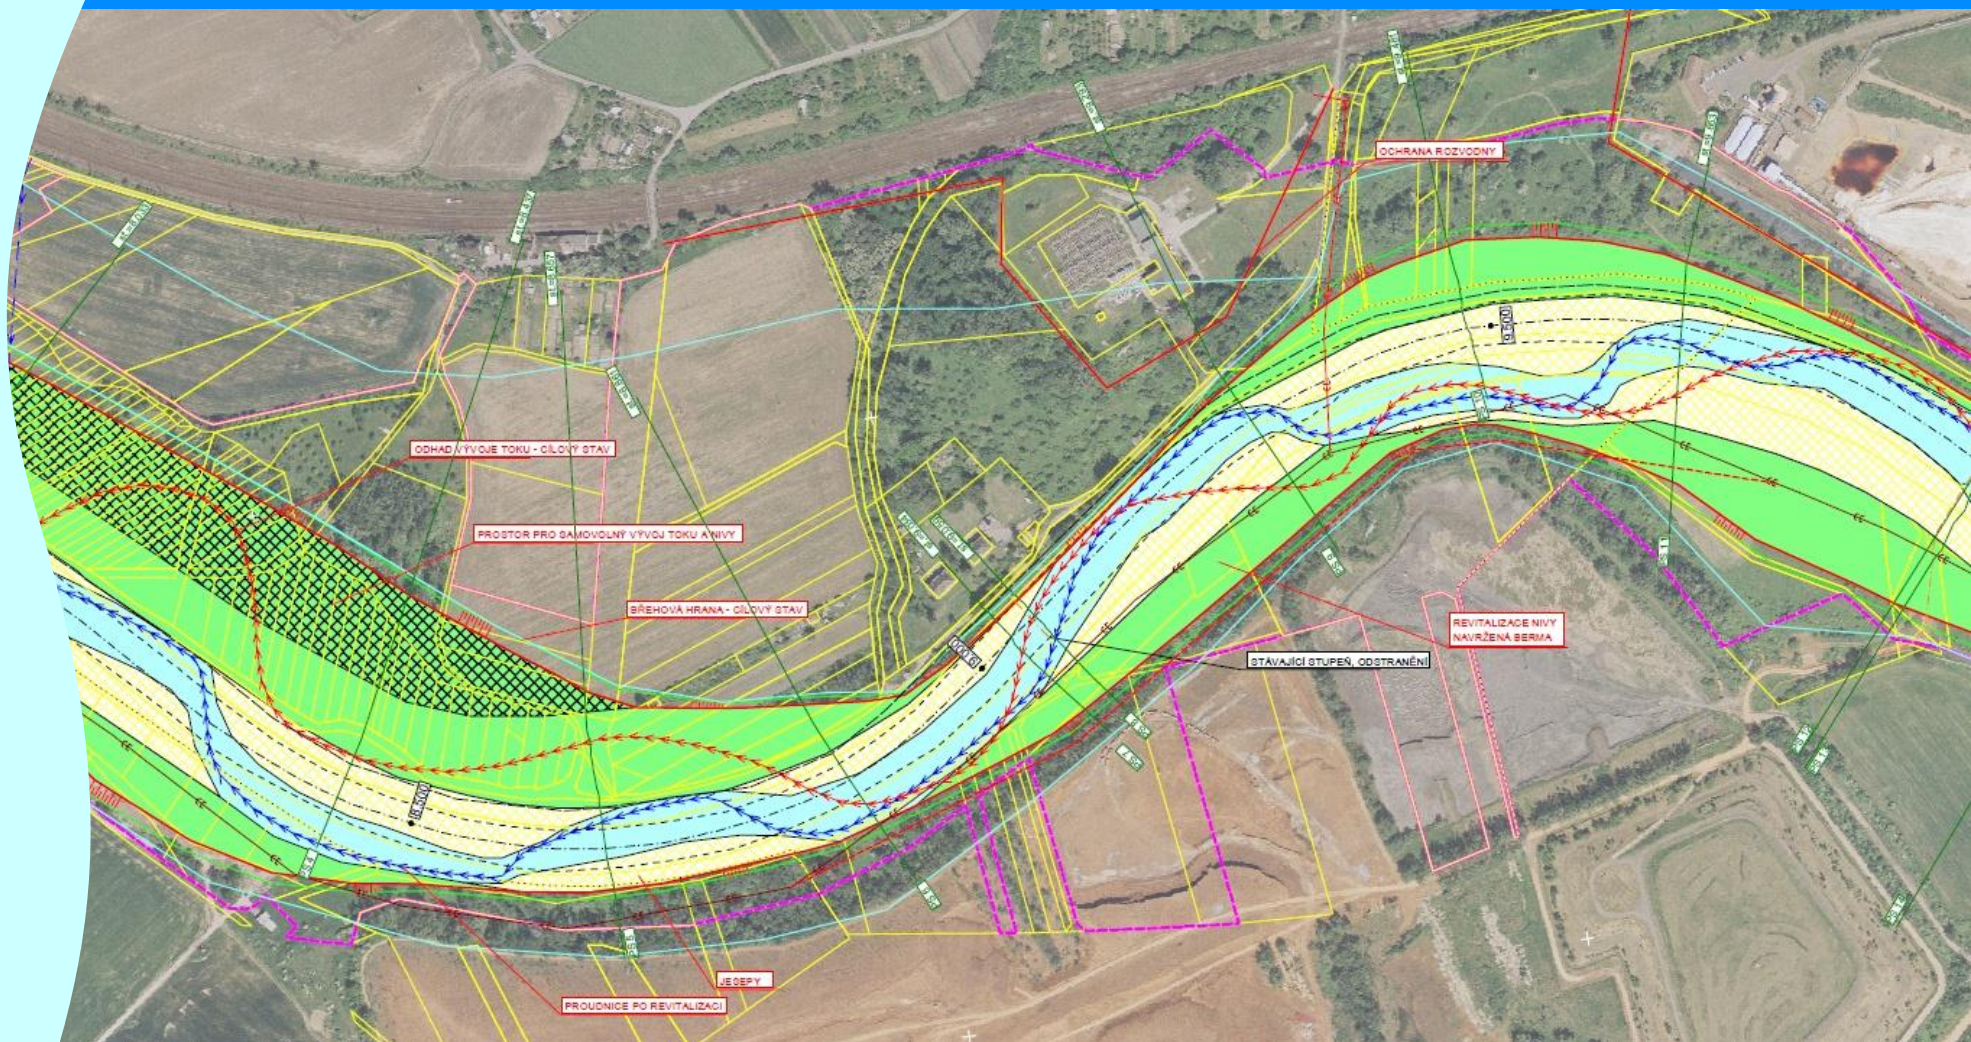

OPERAČNÍ PROGRAM
ŽIVOTNÍ PROSTŘEDÍ

EVROPSKÁ UNIE
Fond soudržnosti

Pro vodu,
vzduch a přírodu

ŽIVÁ BEČVA

Mgr. Jan Zapletal
Ing. Martin Sucharda
Ing. Pavel Kamenický

VZOROVÉ ÚSEKY REVITALIZAČNÍCH OPATŘENÍ

VZOROVÉ ÚSEKY REVITALIZAČNÍCH OPATŘENÍ - ÚSEK PŘEROV

VZOROVÉ ÚSEKY REVITALIZAČNÍCH OPATŘENÍ - ÚSEK PŘEROV

VZOROVÉ ÚSEKY REVITALIZAČNÍCH OPATŘENÍ - ÚSEK PŘEROV

VZOROVÉ ÚSEKY REVITALIZAČNÍCH OPATŘENÍ - ÚSEK PŘEROV

VZOROVÉ ÚSEKY REVITALIZAČNÍCH OPATŘENÍ - ÚSEK PŘEROV

VZOROVÉ ÚSEKY REVITALIZAČNÍCH OPATŘENÍ – PRINCIPY OPATŘENÍ

VZOROVÉ ÚSEKY REVITALIZAČNÍCH OPATŘENÍ – PRINCIPY OPATŘENÍ

VZOROVÉ ÚSEKY REVITALIZAČNÍCH OPATŘENÍ – PRINCIPY OPATŘENÍ

VZOROVÝ PŘÍČNÝ ŘEZ 2

VZOROVÉ ÚSEKY REVITALIZAČNÍCH OPATŘENÍ – PRINCIPY OPATŘENÍ