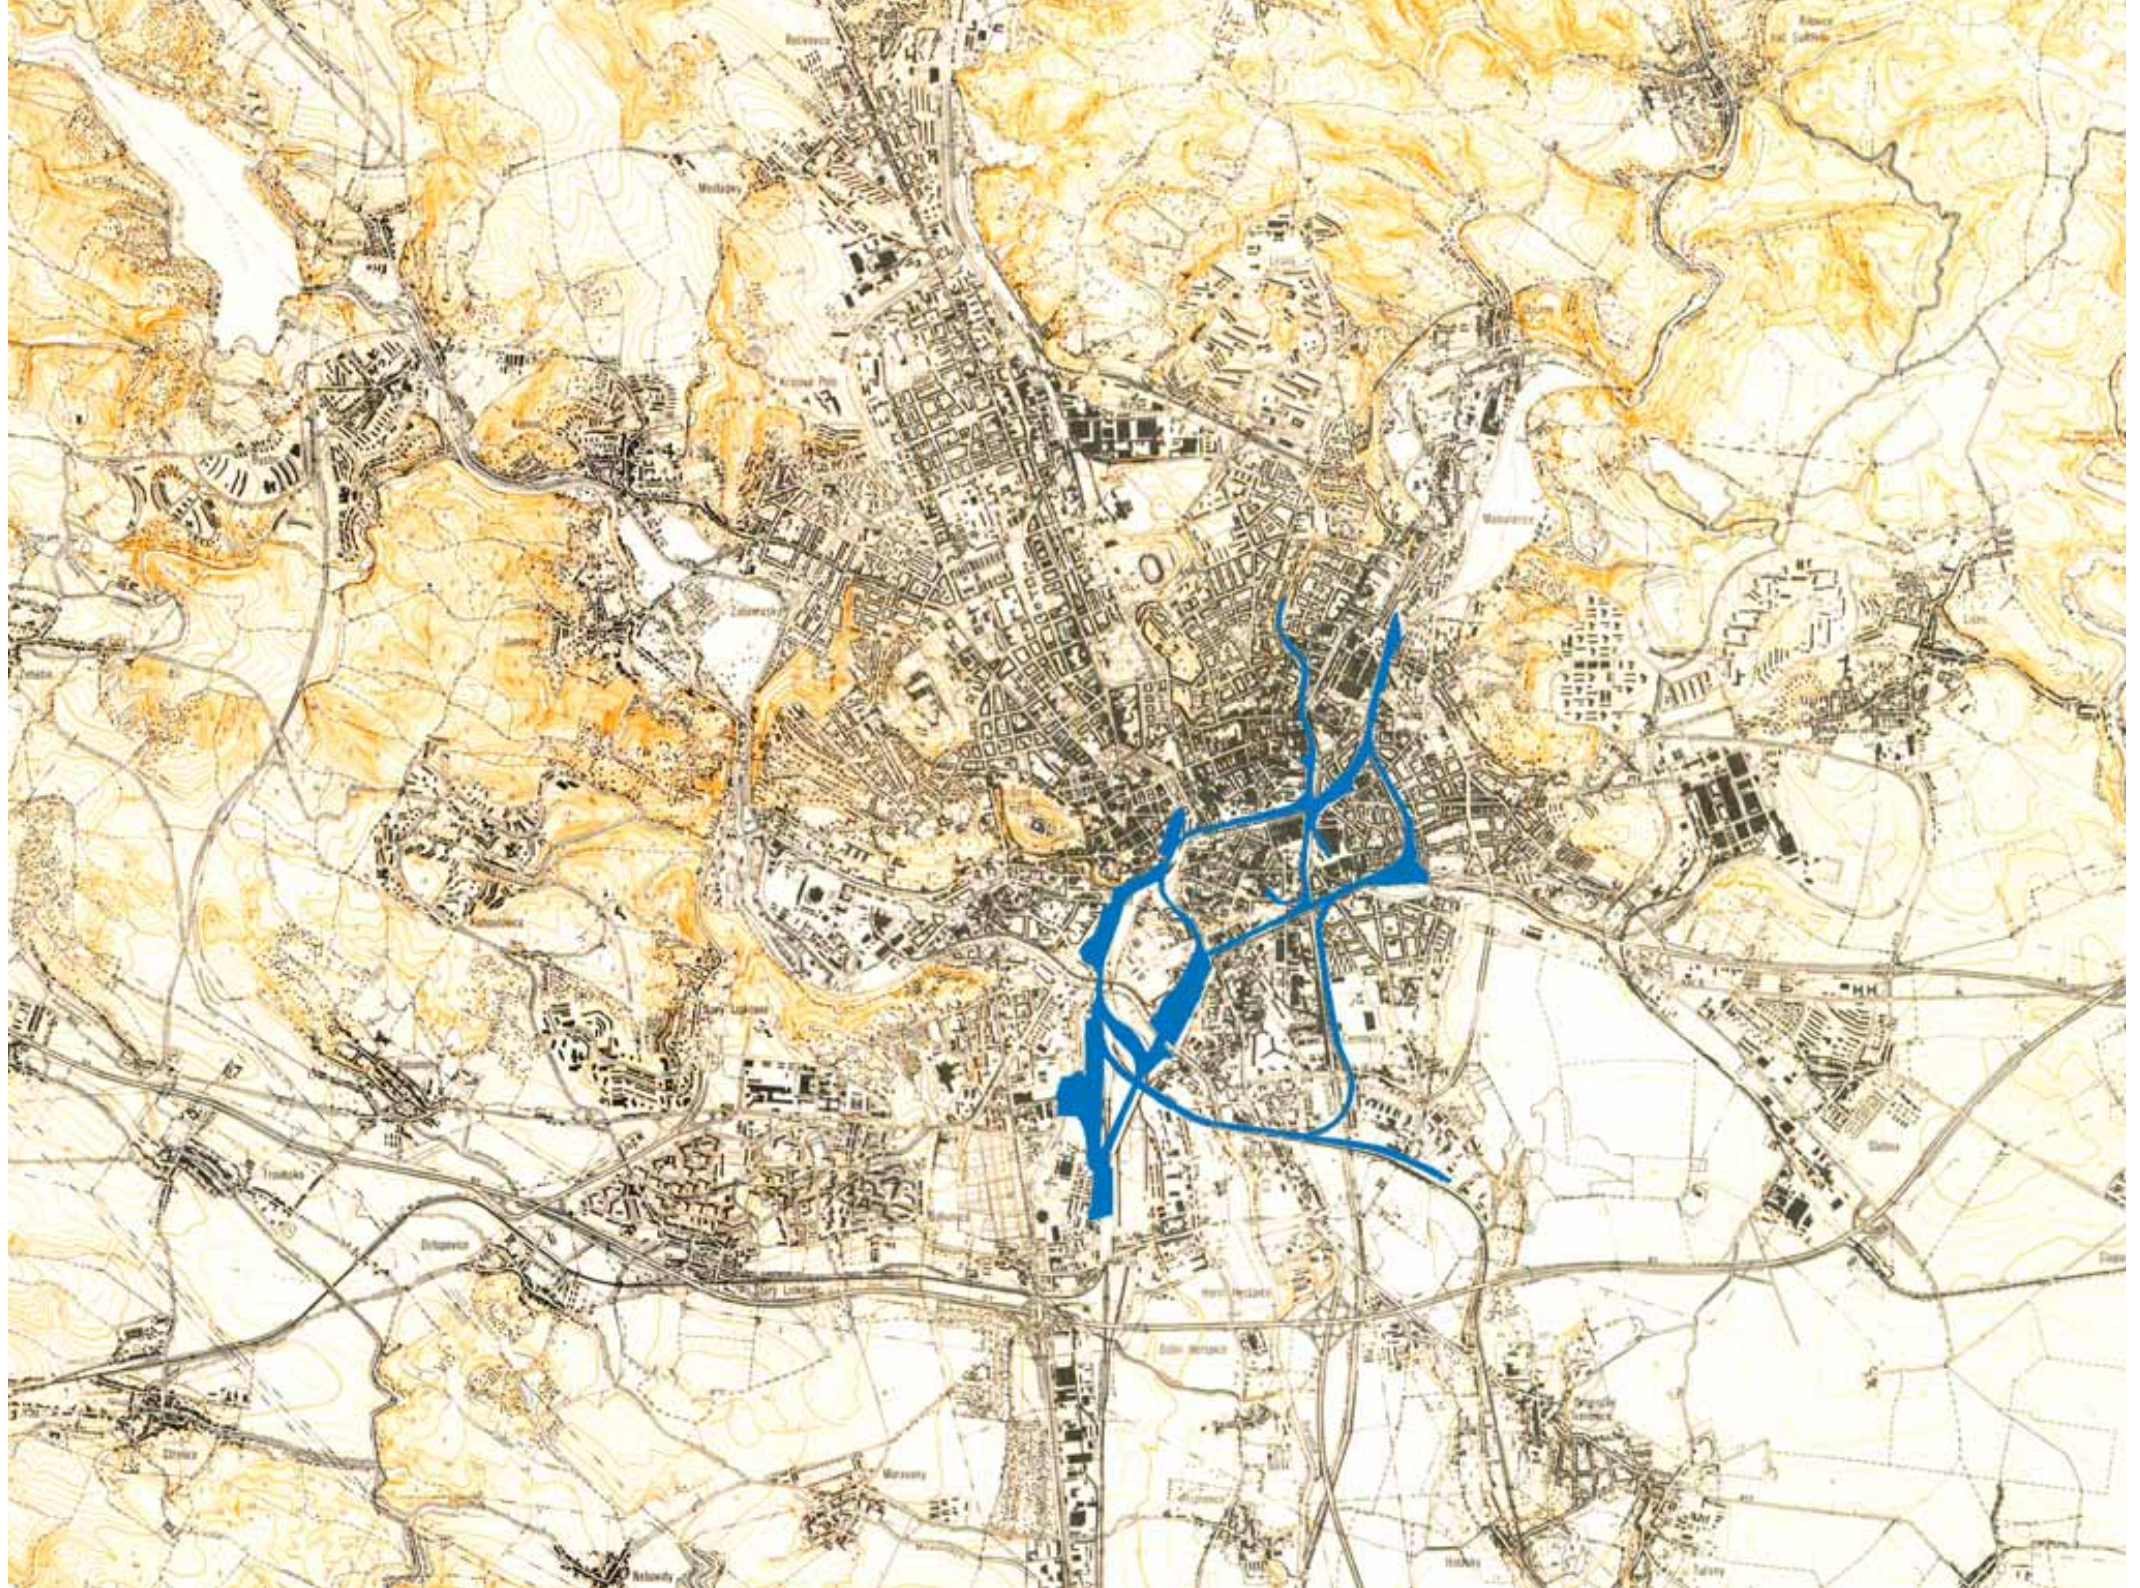

# POSTINDUSTRIÁLNÍ MĚSTO

POLOHA PŮVODNÍCH  
INDUSTRIÁLNÍCH NÁHONŮ  
K HISTORICKÉMU JÁDRU

# NEUESTER PLAN VON BRÜNN.

Sehenswürdigkeiten

Localbahn

Haltestellen d. Localbahn

# NEUESTER PLAN VON BRÜNN.

Sehenswürdigkeiten

Localbahn

Haltestellen d. Localbahn

HISTORICKÉ  
JÁDRO  
BRNA

ZÁBRDOVICE

TKALCOVSKÁ

Radlas

Křehová

TRNITÁ

Dorných

svatopetrská

KOMAŘOV

SVRATKA

SVITAVKA