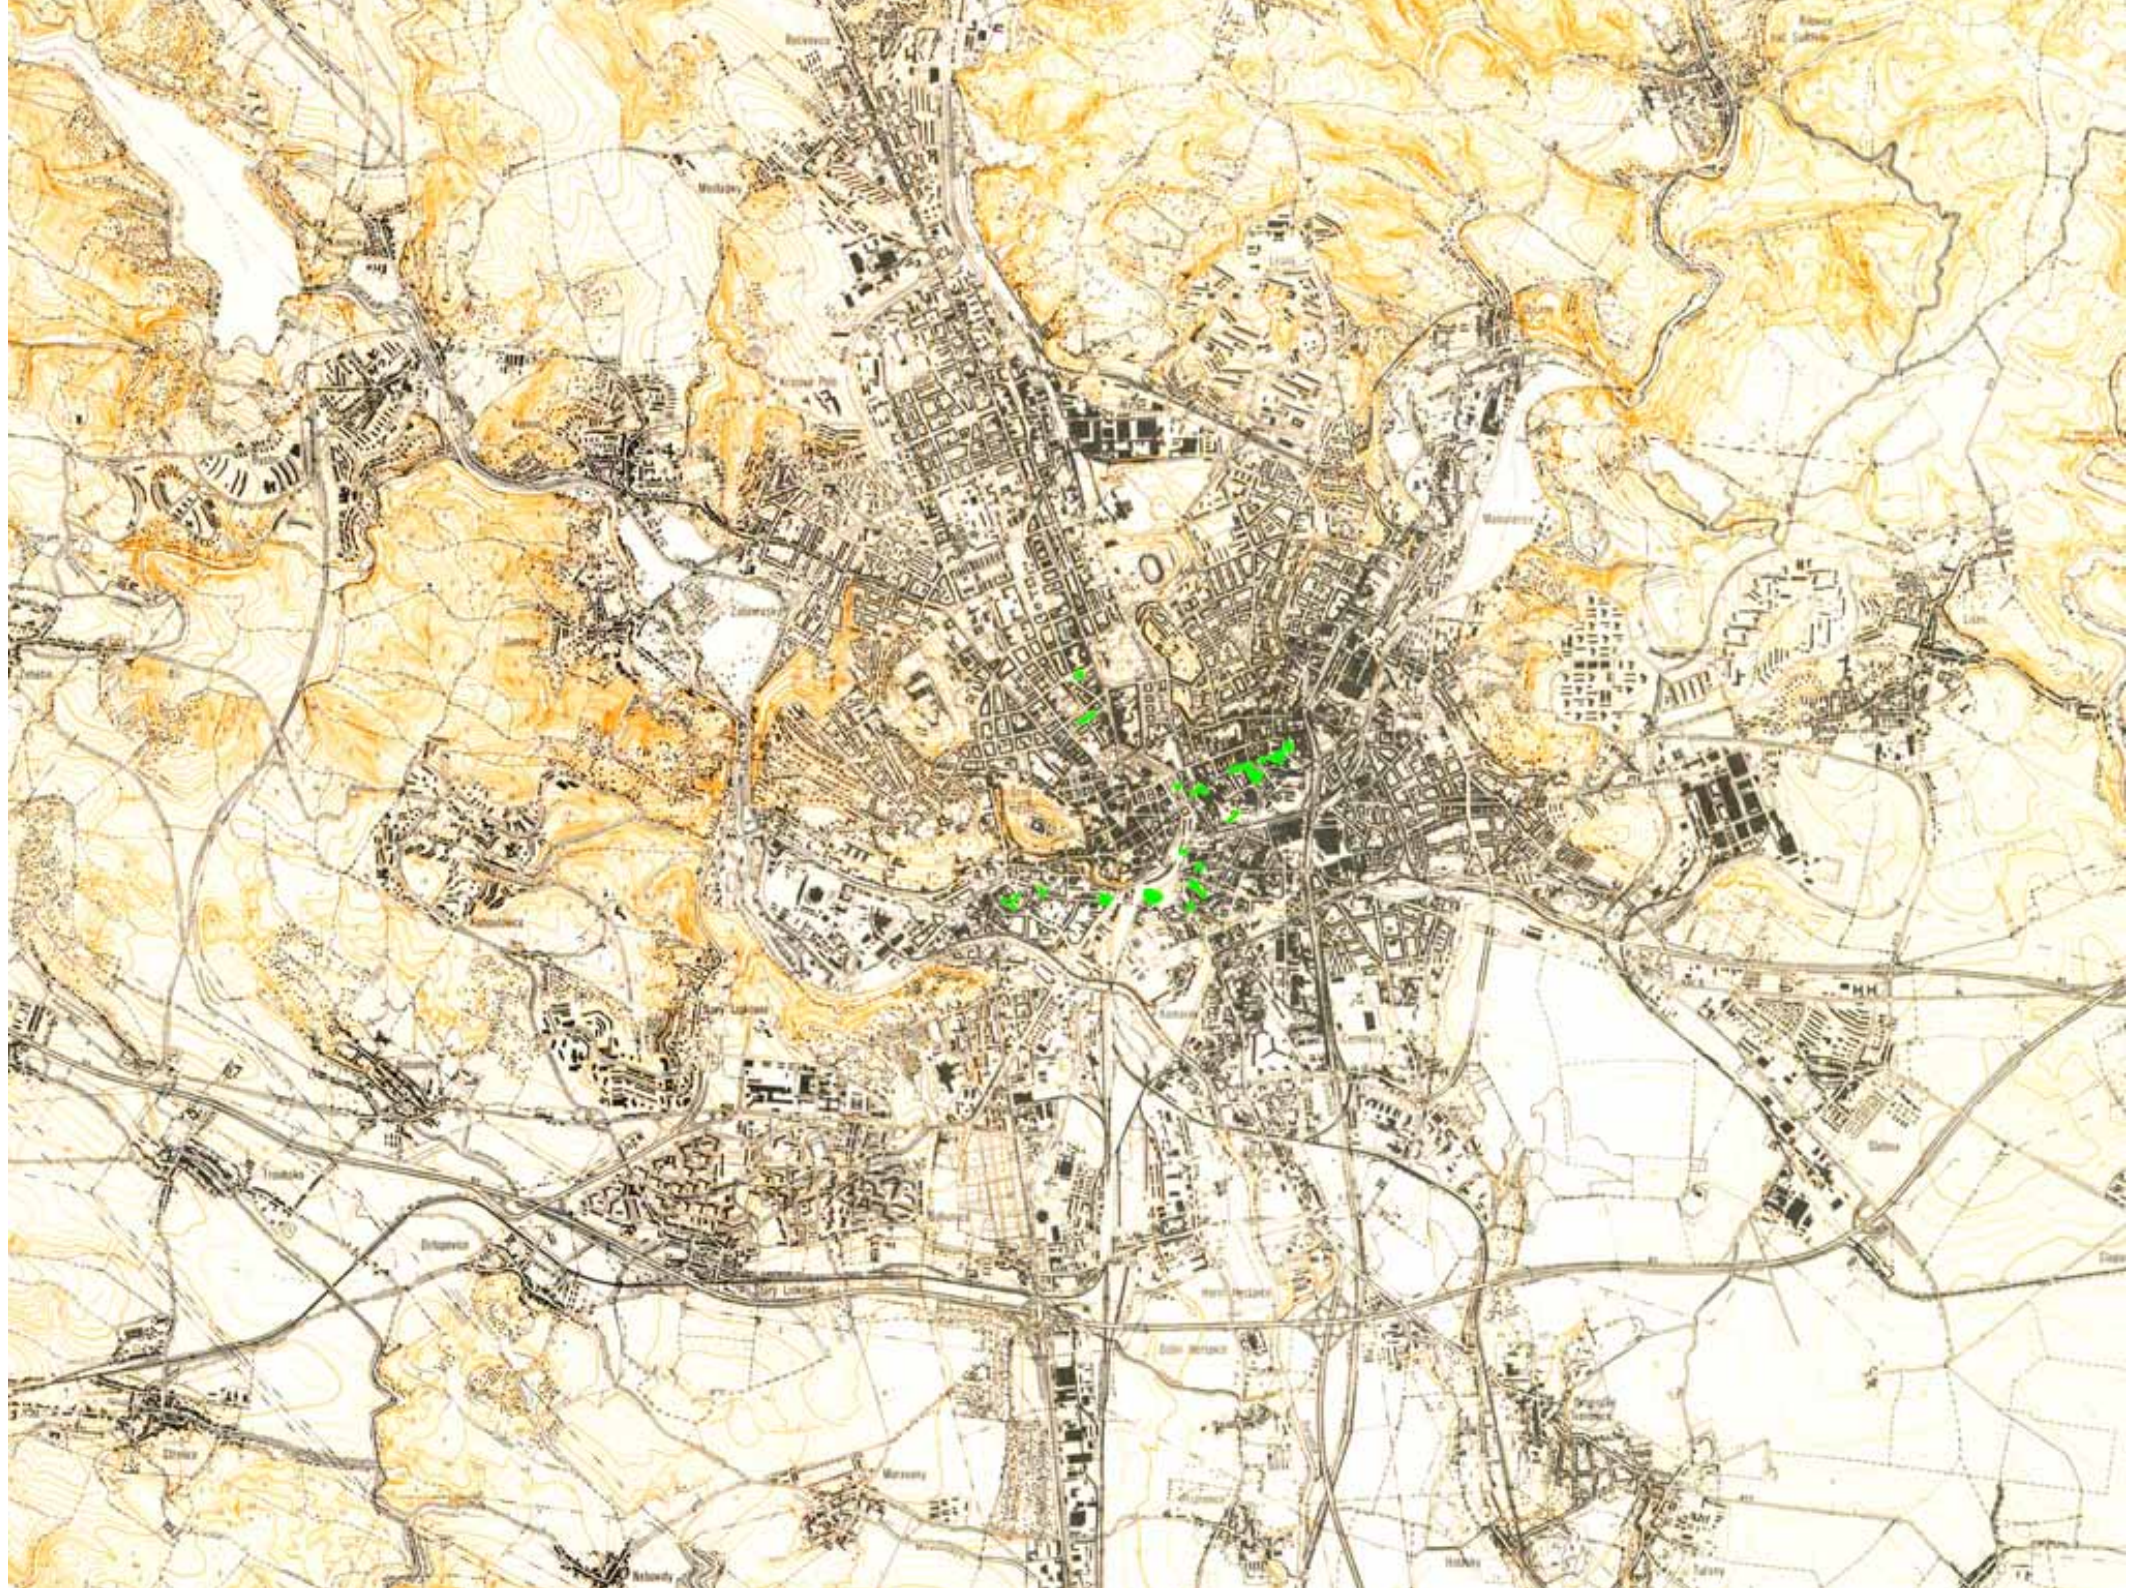

# POSTINDUSTRIÁLNÍ MĚSTO

POLOHA PŮVODNÍCH  
INDUSTRIÁLNÍCH NÁHONŮ  
K HISTORICKÉMU JÁDRU

# NEUESTER PLAN VON BRÜNN.

Sehenswürdigkeiten

Localbahn

Haltestellen d. Localbahn

# NEUESTER PLAN VON BRÜNN.

Sehenswürdigkeiten

Localbahn

Haltestellen d. Localbahn

HISTORICKÉ  
JÁDRO  
BRNA

ZÁBRDOVICE

TKALCOVSKÁ

Radlas

Křehová

TRNITÁ

Dorných

svatopetrská

KOMAŘOV

SVRATKA

SVITAVKA