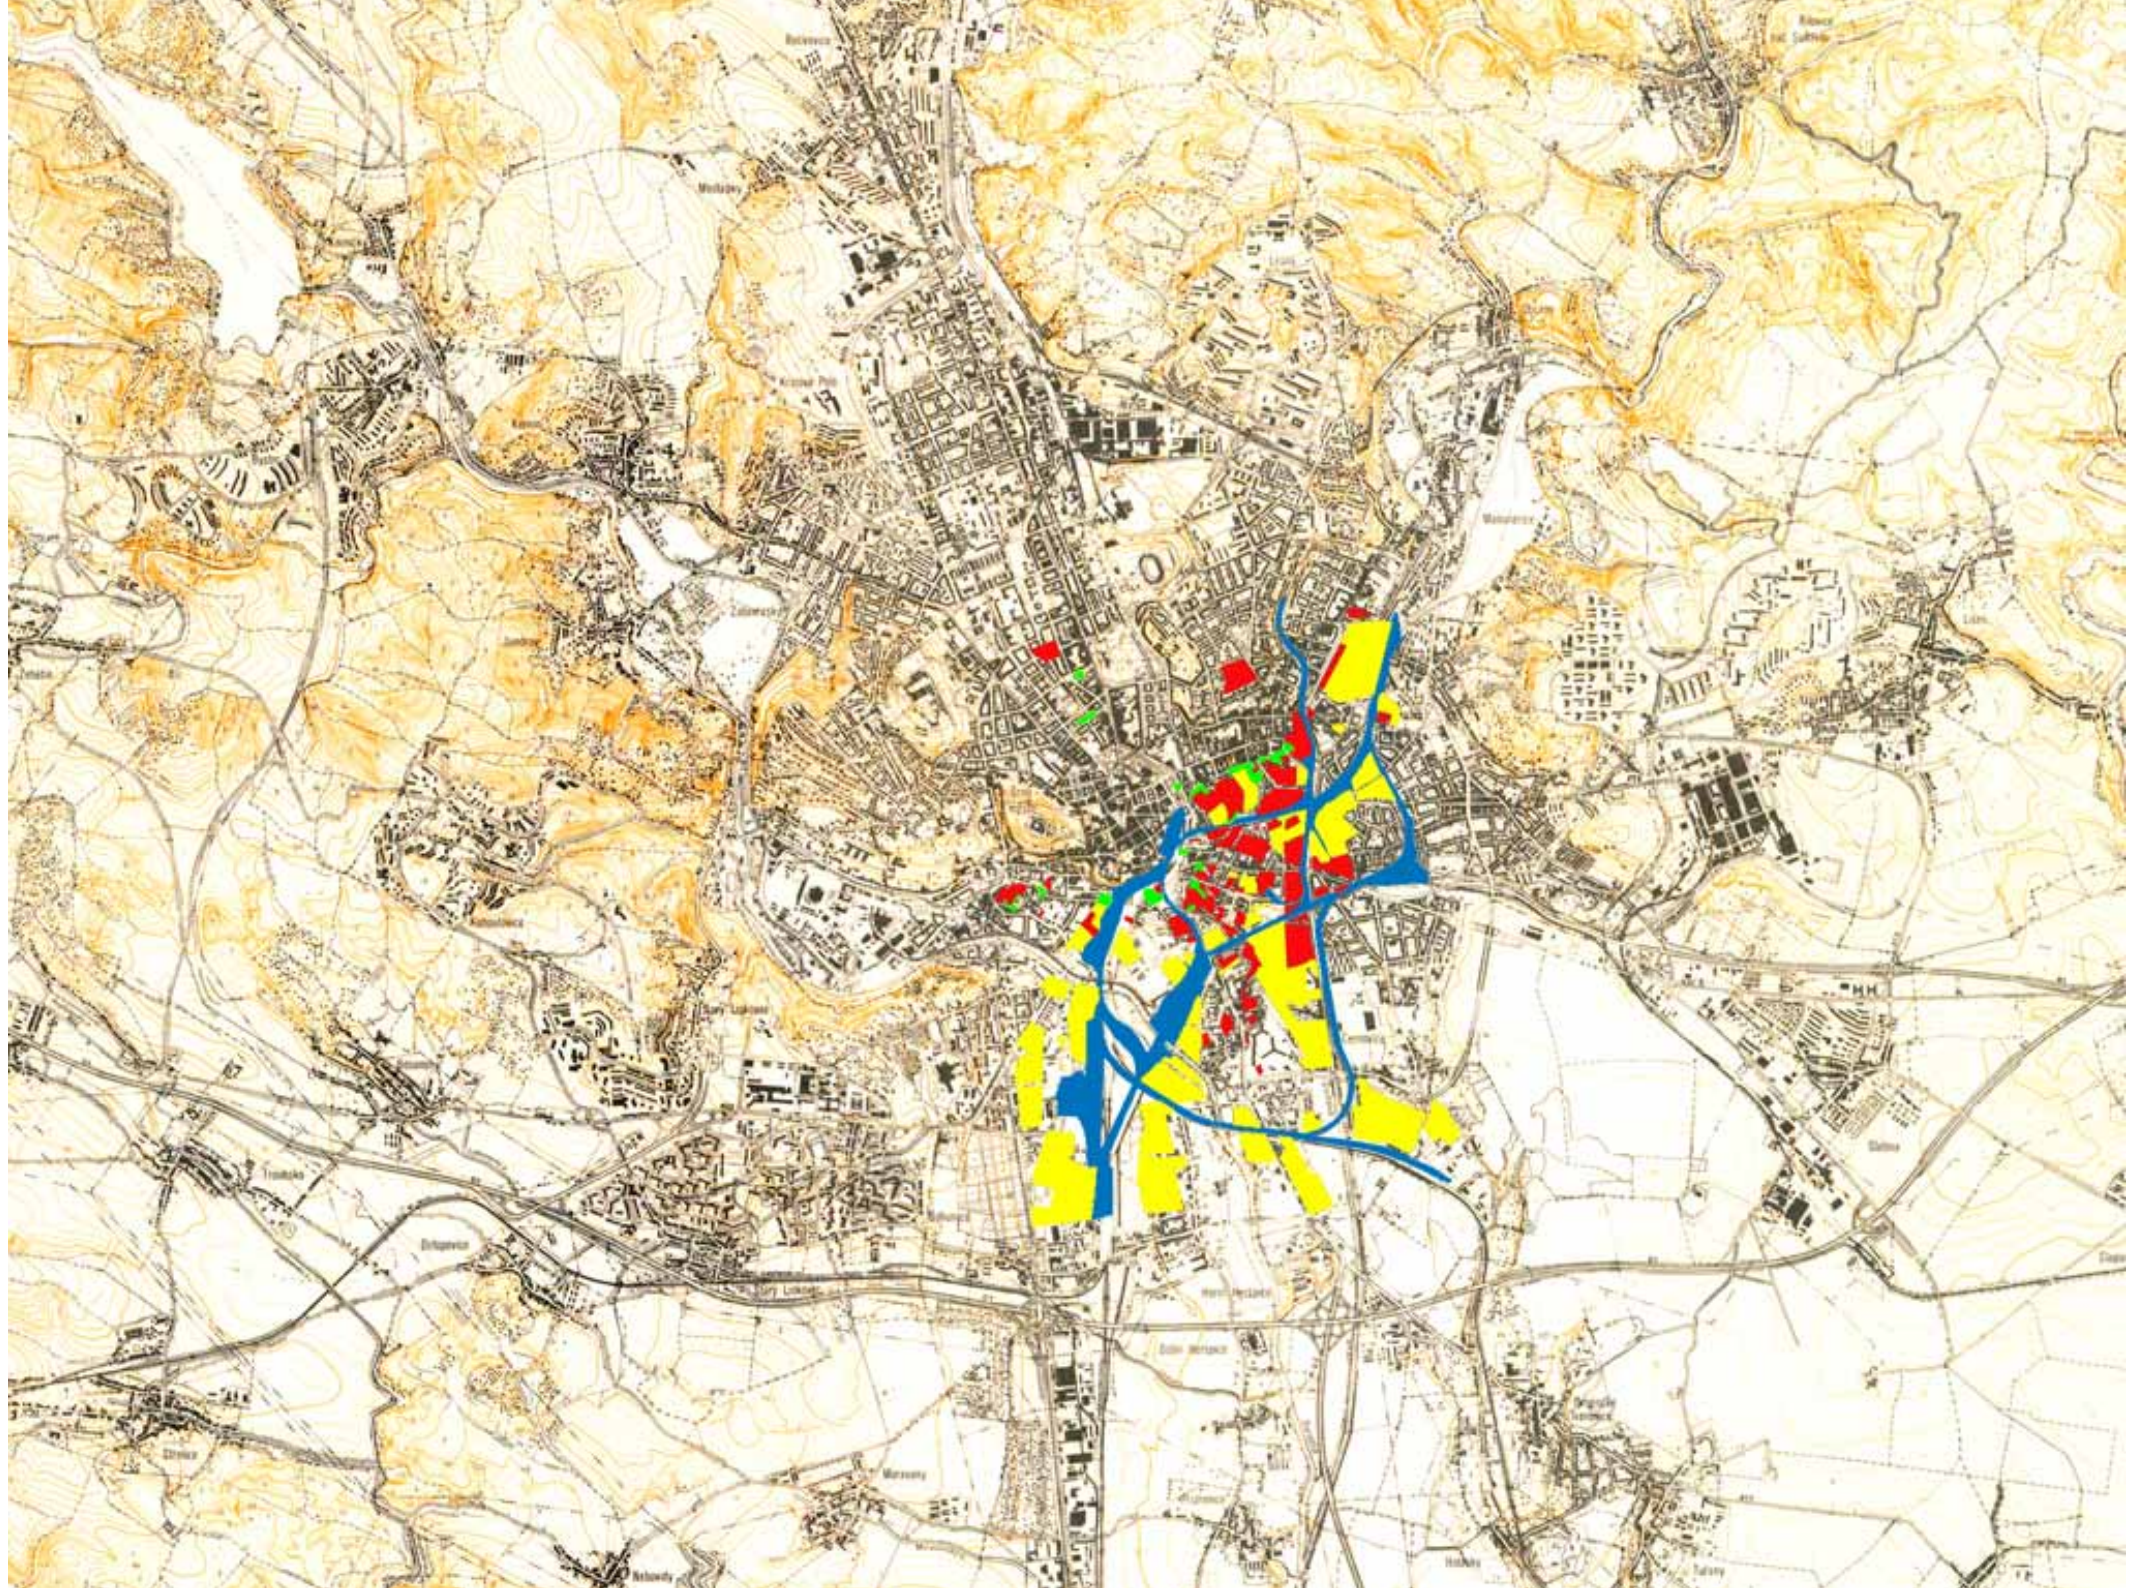

# POSTINDUSTRIÁLNÍ MĚSTO

POLOHA PŮVODNÍCH  
INDUSTRIÁLNÍCH NÁHONŮ  
K HISTORICKÉMU JÁDRU

# NEUESTER PLAN VON BRÜNN.

Sehenswürdigkeiten

Localbahn

Haltestellen d. Localbahn

# NEUESTER PLAN VON BRÜNN.

Sehenswürdigkeiten

Localbahn

Haltestellen d. Localbahn

HISTORICKÉ  
JÁDRO  
BRNA

ZÁBRDOVICE

TKALCOVSKÁ

Radlas

Křehová

TRNITÁ

Dorných

svatopetrská

KOMAŘOV

SVRATKA

SVITAVKA