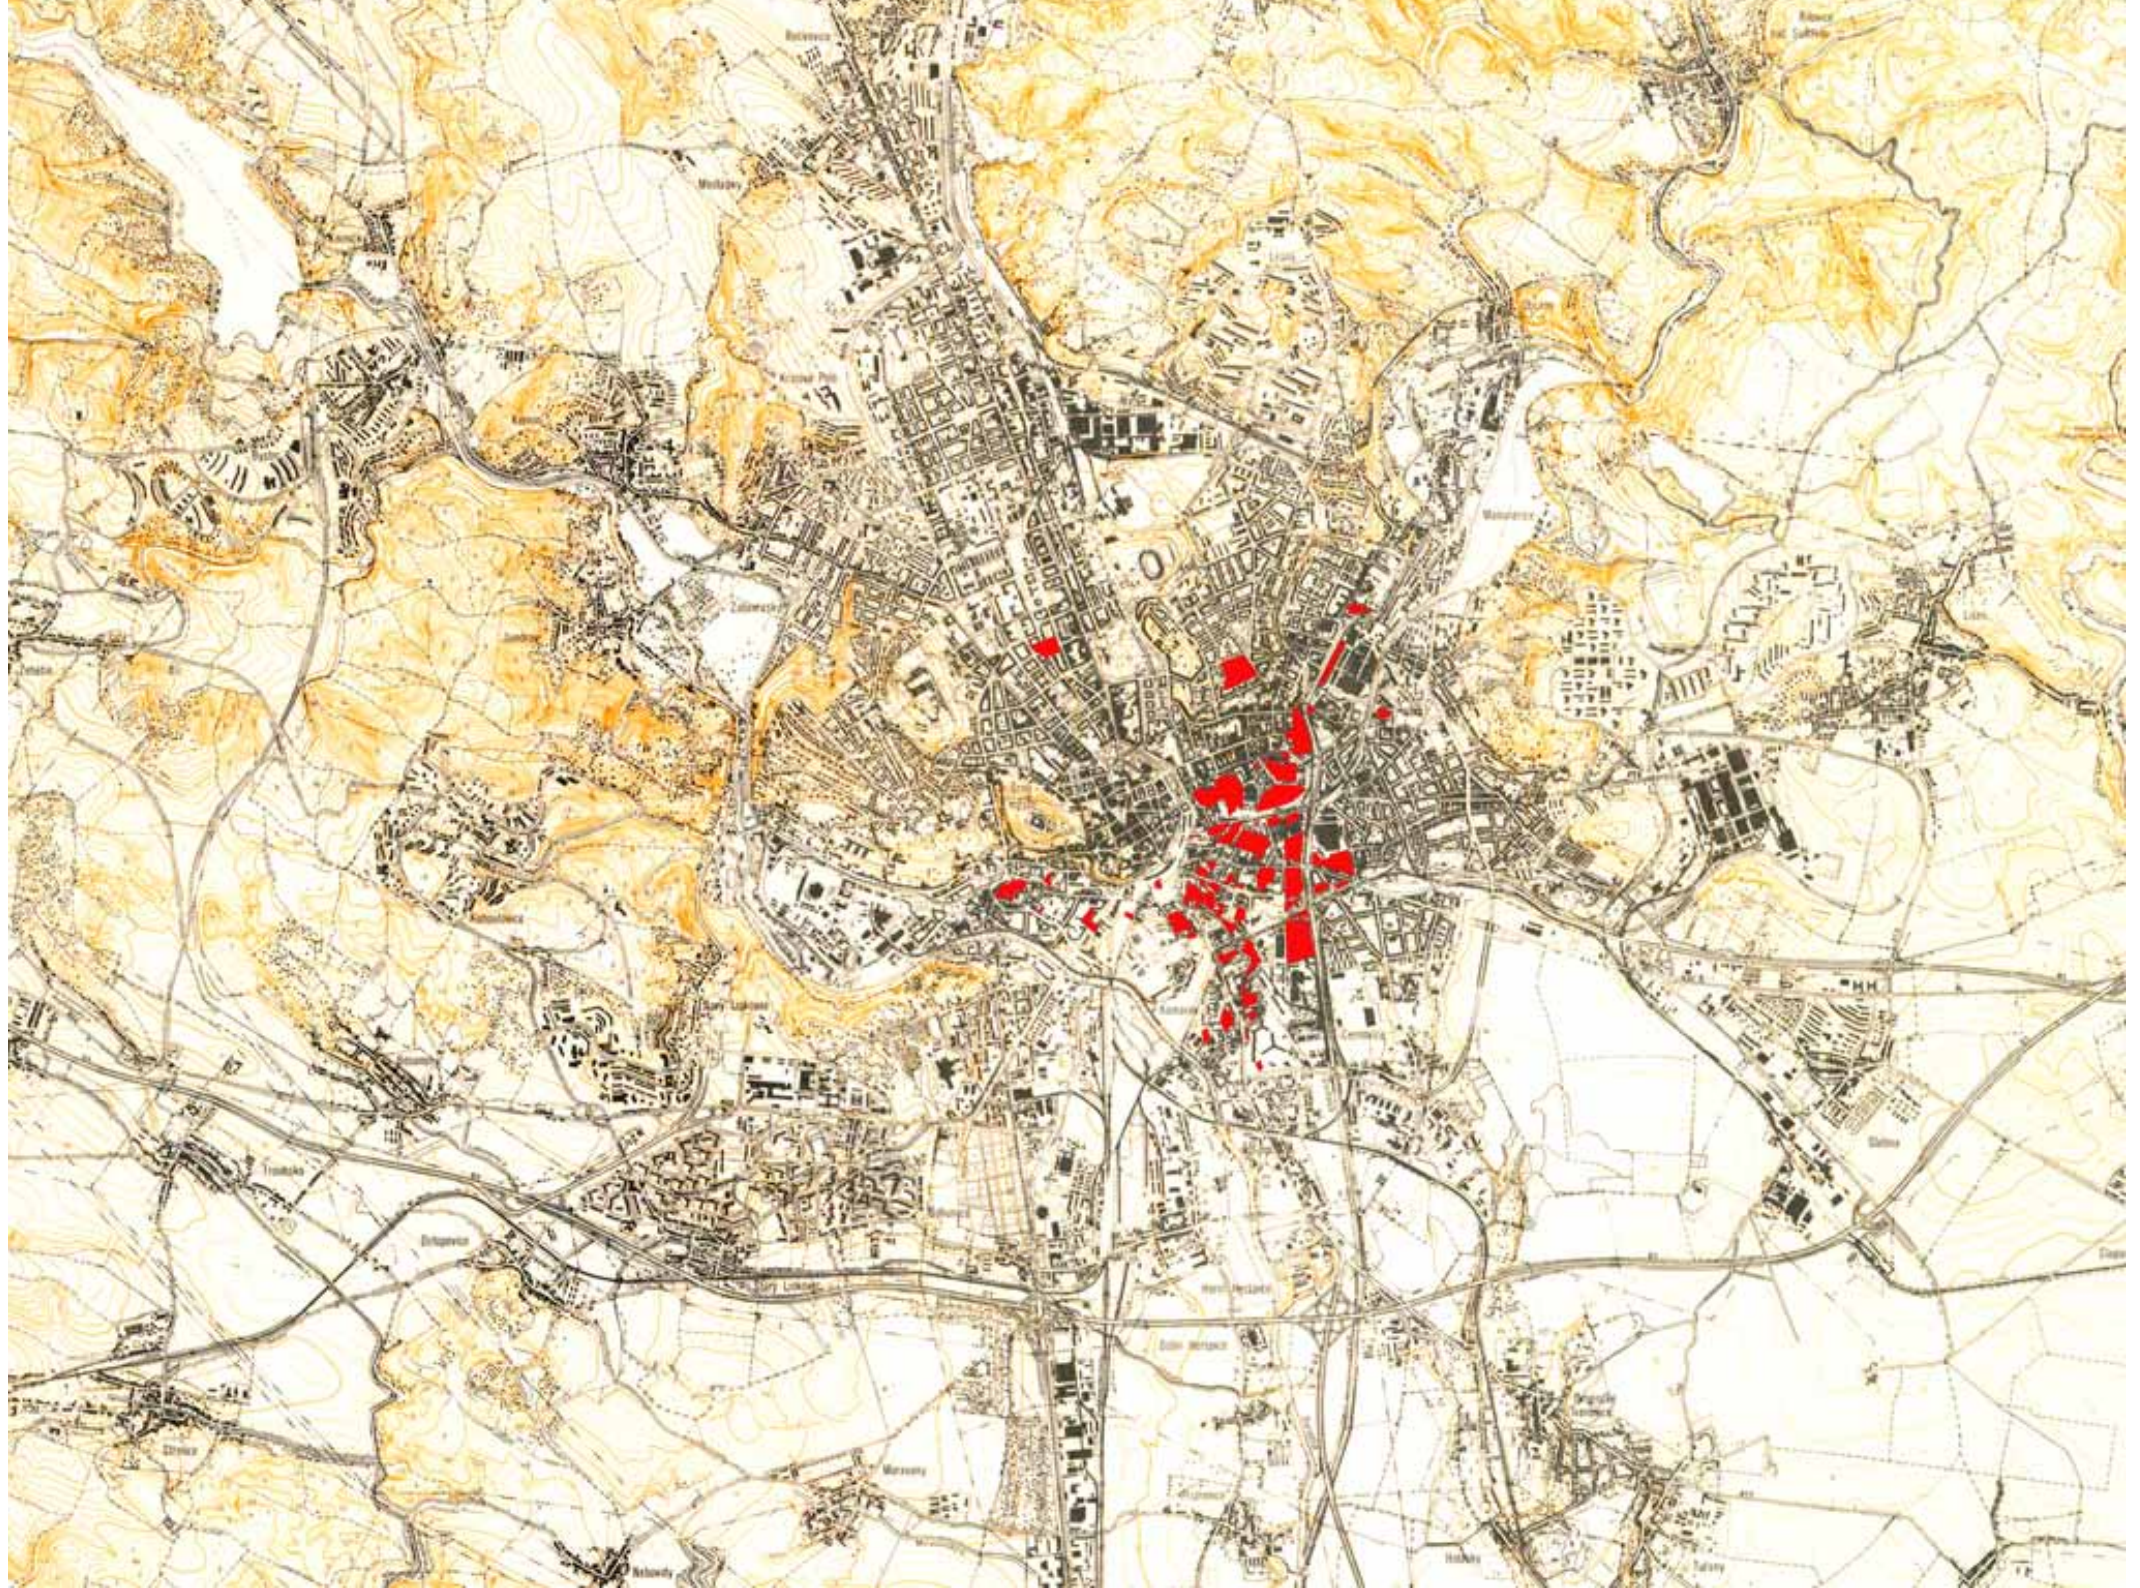

# POSTINDUSTRIÁLNÍ MĚSTO

POLOHA PŮVODNÍCH  
INDUSTRIÁLNÍCH NÁHONŮ  
K HISTORICKÉMU JÁDRU

# NEUESTER PLAN VON BRÜNN.

Sehenswürdigkeiten

Localbahn

Haltestellen d. Localbahn

# NEUESTER PLAN VON BRÜNN.

Sehenswürdigkeiten

Localbahn

Haltestellen d. Localbahn

HISTORICKÉ  
JÁDRO  
BRNA

ZÁBRDOVICE

TKALCOVSKÁ

Radlas

Křehová

TRNITÁ

Dorných

svatopetrská

KOMAŘOV

SVRATKA

SVITAVKA