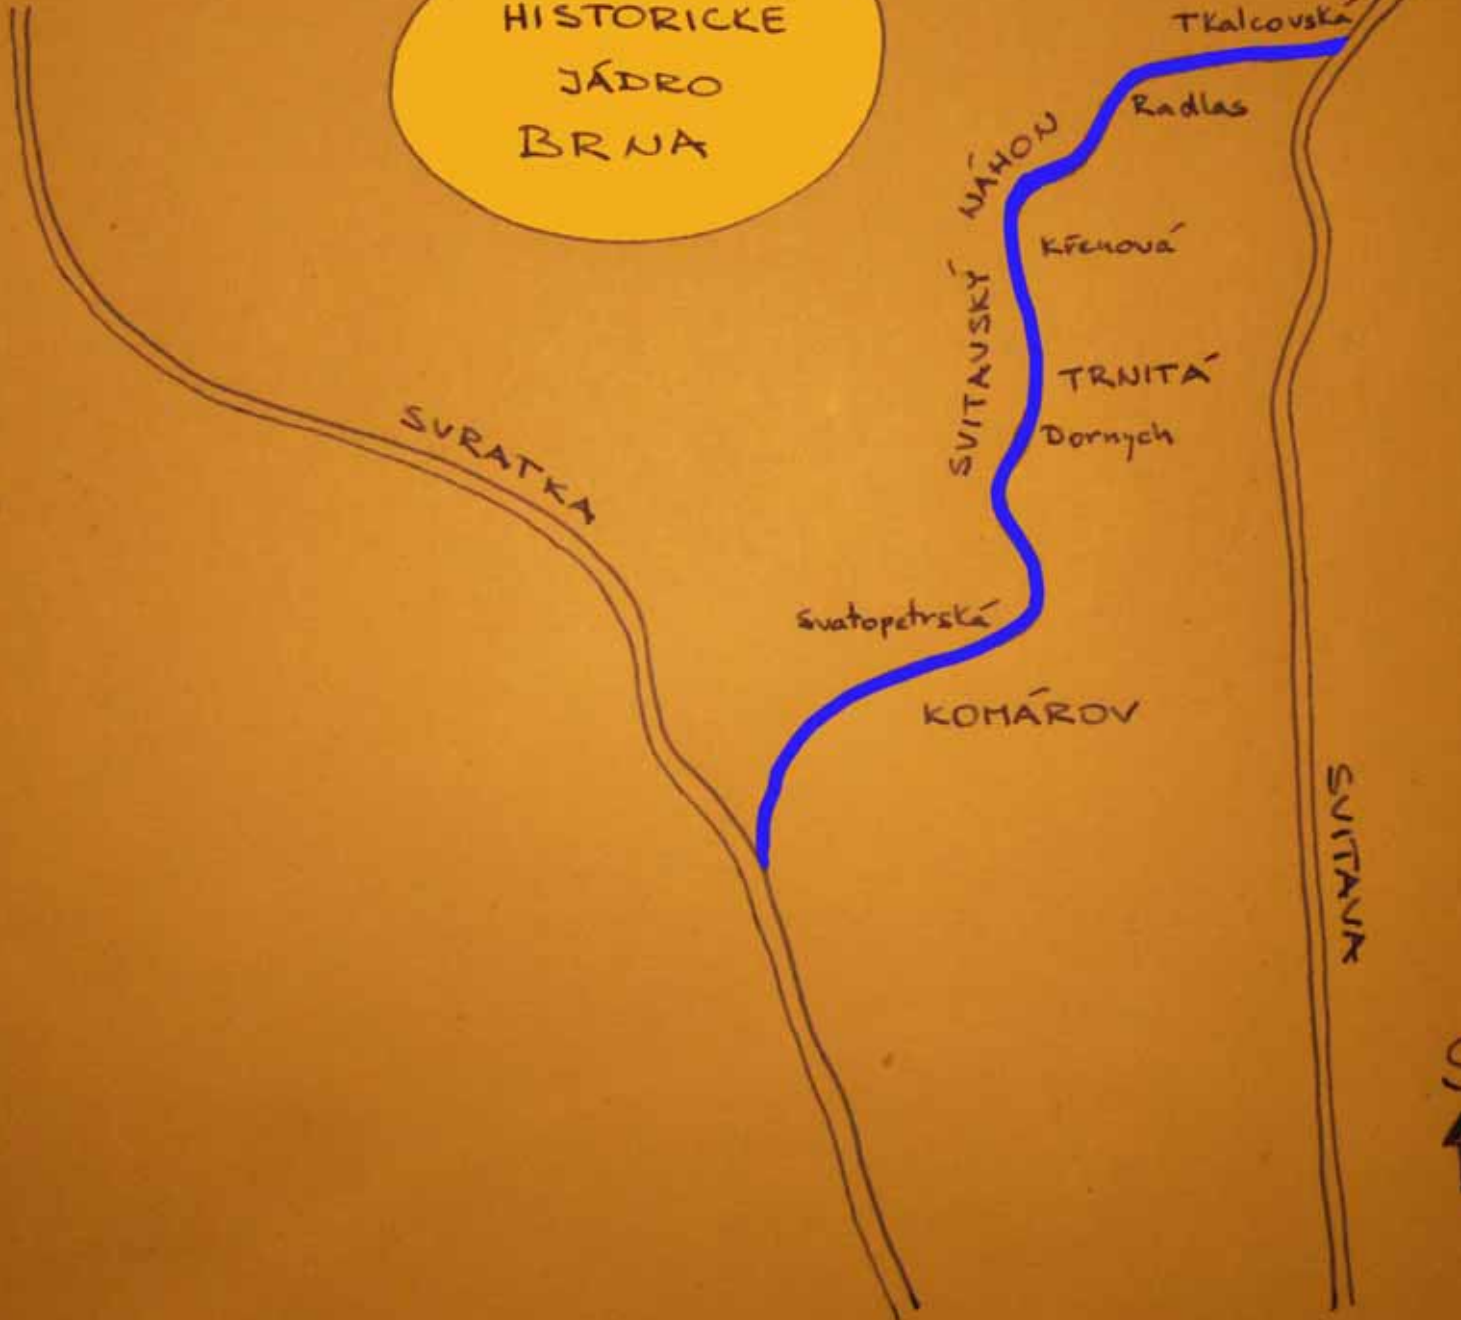

# POSTINDUSTRIÁLNÍ MĚSTO

POLOHA PŮVODNÍCH  
INDUSTRIÁLNÍCH NÁHONŮ  
K HISTORICKÉMU JÁDRU

# NEUESTER PLAN VON BRÜNN.

Sehenswürdigkeiten

Localbahn

Haltestellen d. Localbahn

HISTORICKÉ  
JÁDRO  
BRNA

ZÁBRDOVICE

TKALCOVSKÁ

Radlas

Křehová

TRNITÁ

Dorných

svatopetrská

KOMAŘOV

SVRATKA

SVITAVKA