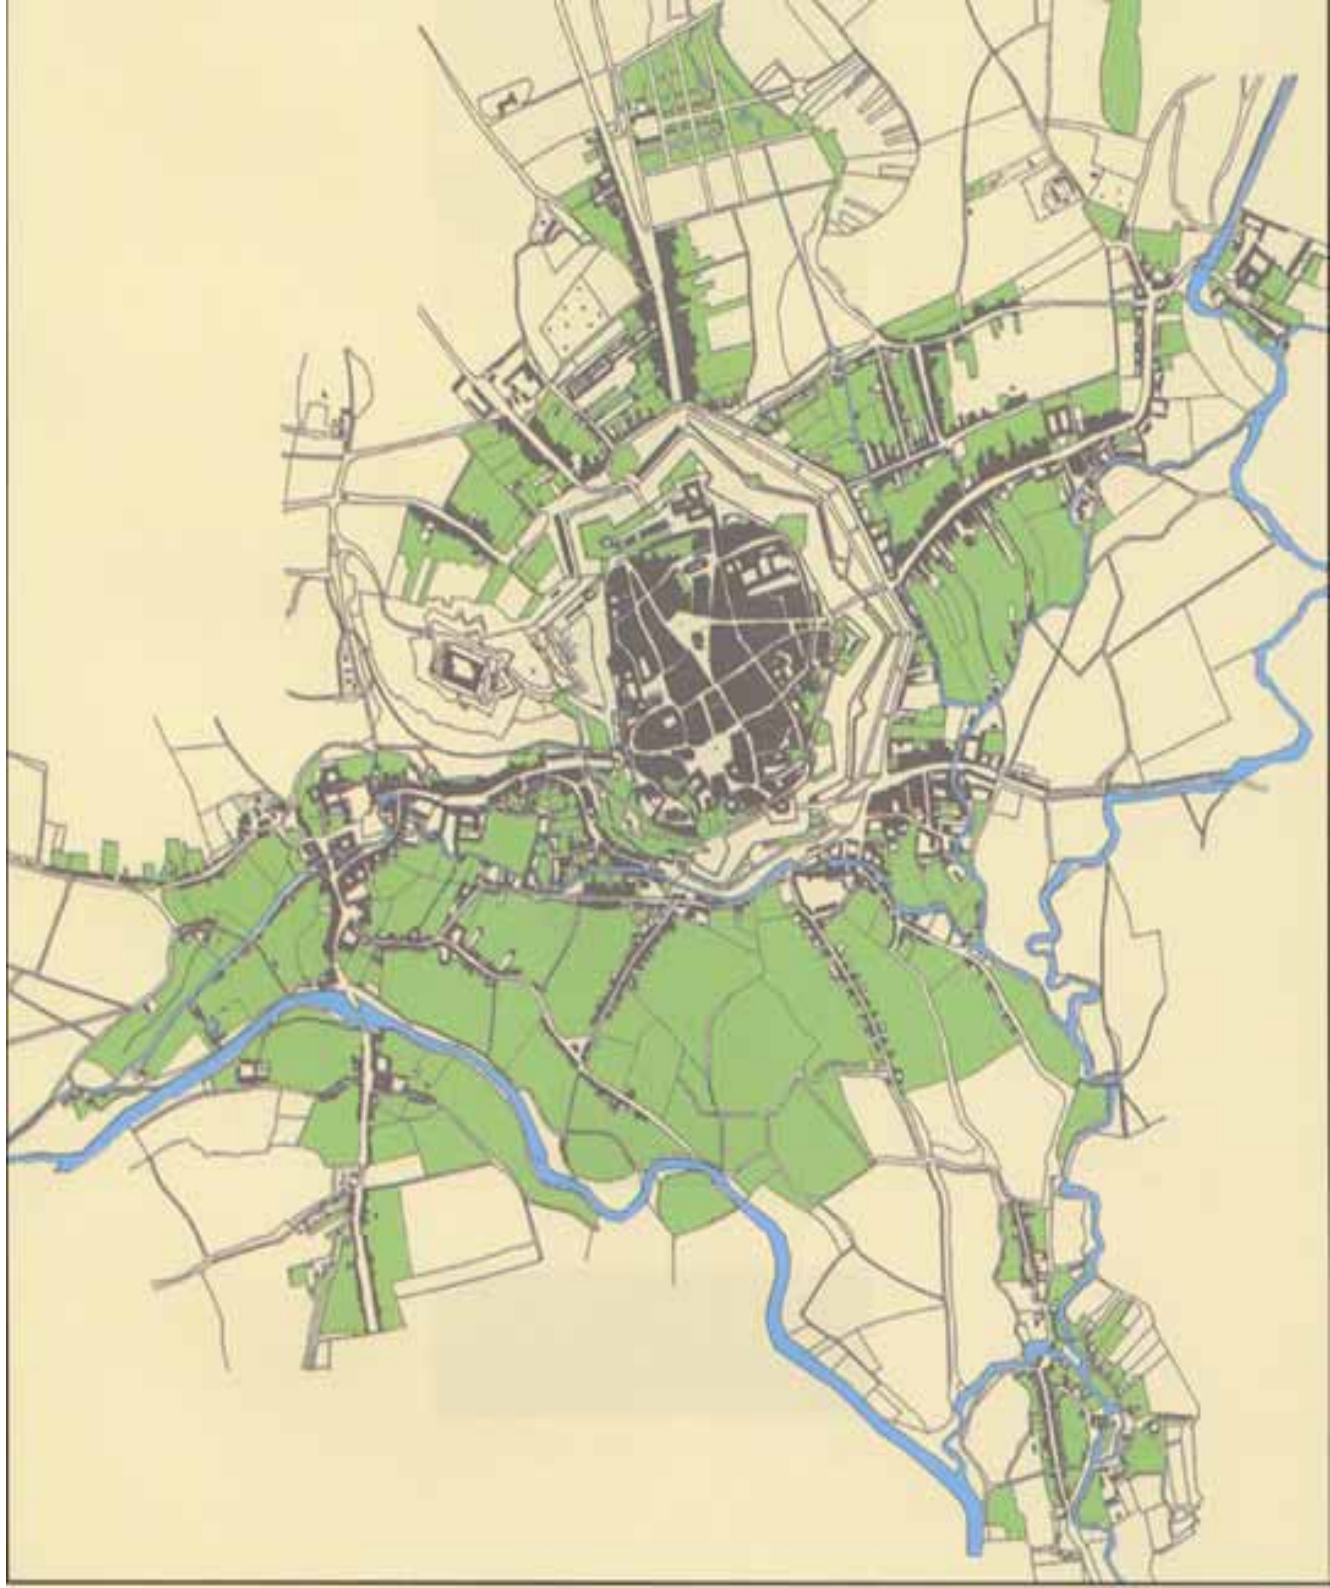

# BRNO

# POSTINDUSTRIÁLNÍ MĚSTO

POLOHA PŮVODNÍCH  
INDUSTRIÁLNÍCH NÁHONŮ  
K HISTORICKÉMU JÁDRU

# NEUESTER PLAN VON BRÜNN.

Sehenswürdigkeiten

Localbahn

Haltestellen d. Localbahn

HISTORICKÉ  
JÁDRO  
BRNA

ZÁBRDOVICE

TKALCOVSKÁ

Radlas

Křehová

TRNITÁ

Dorných

svatopetrská

KOMAŘOV

SVRATKA

SVITAVKA