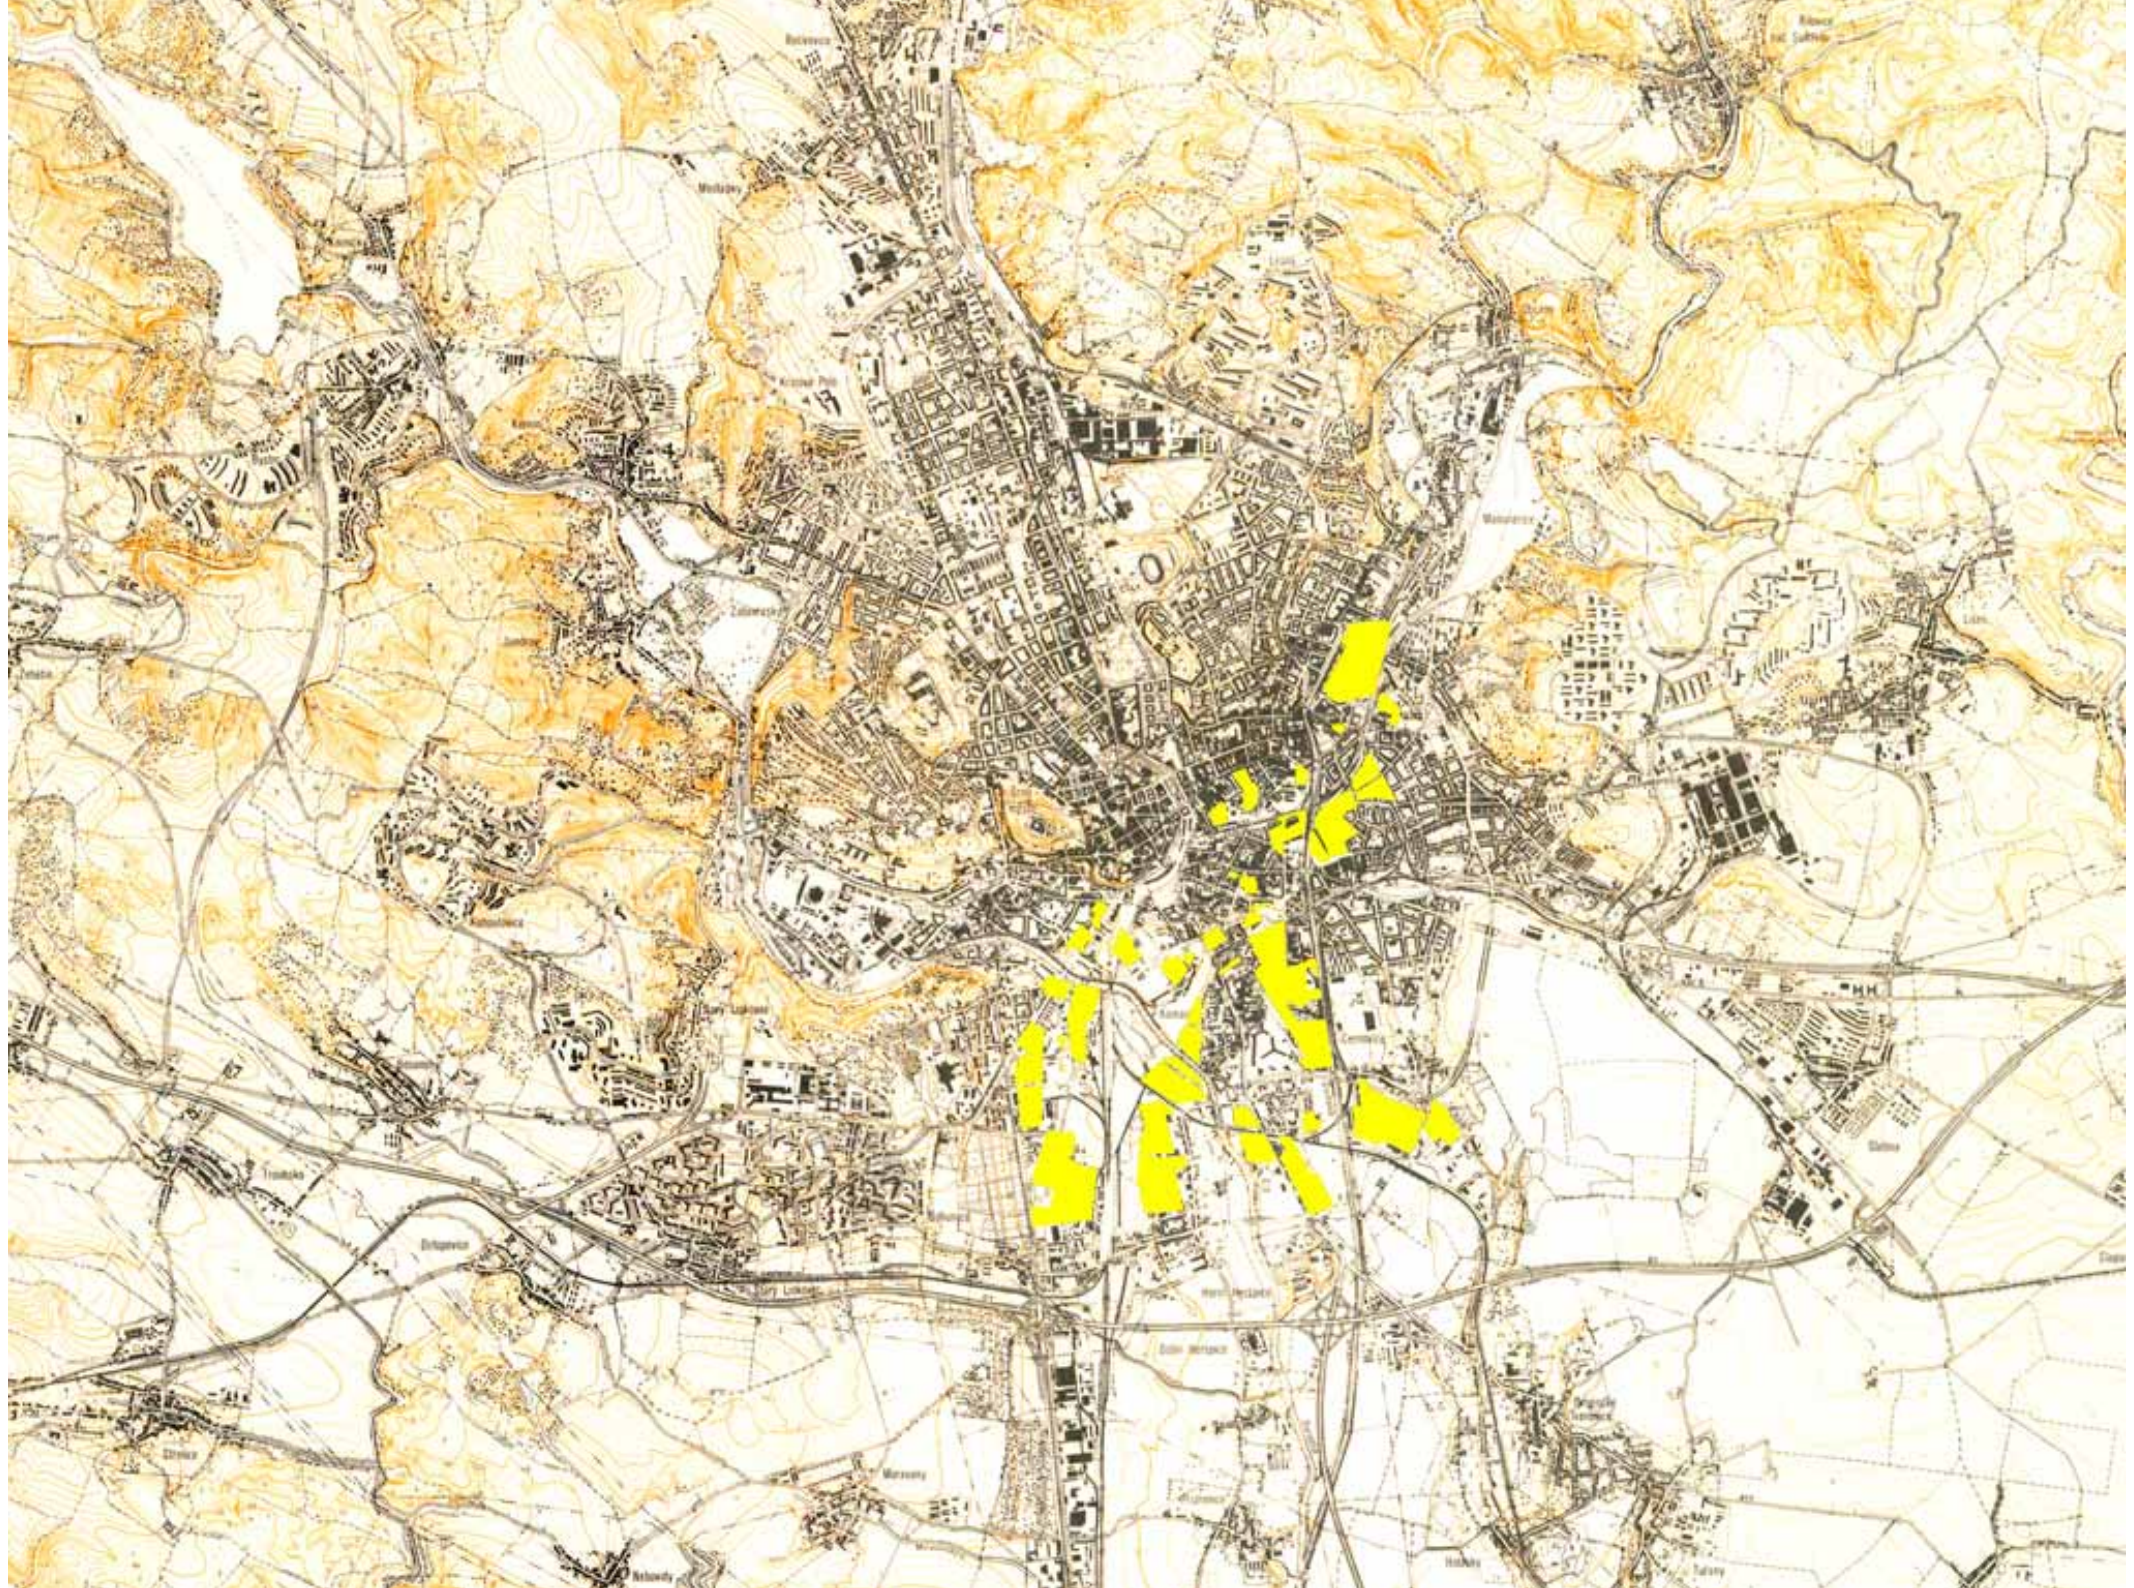

# POSTINDUSTRIÁLNÍ MĚSTO

POLOHA PŮVODNÍCH  
INDUSTRIÁLNÍCH NÁHONŮ  
K HISTORICKÉMU JÁDRU

# NEUESTER PLAN VON BRÜNN.

Sehenswürdigkeiten

Localbahn

Haltestellen d. Localbahn

# NEUESTER PLAN VON BRÜNN.

Sehenswürdigkeiten

Localbahn

Haltestellen d. Localbahn

HISTORICKÉ  
JÁDRO  
BRNA

ZÁBRDOVICE

TKALCOVSKÁ

Radlas

Křehová

TRNITÁ

Dorných

svatopetrská

KOMAŘOV

SVRATKA

SVITAVKA